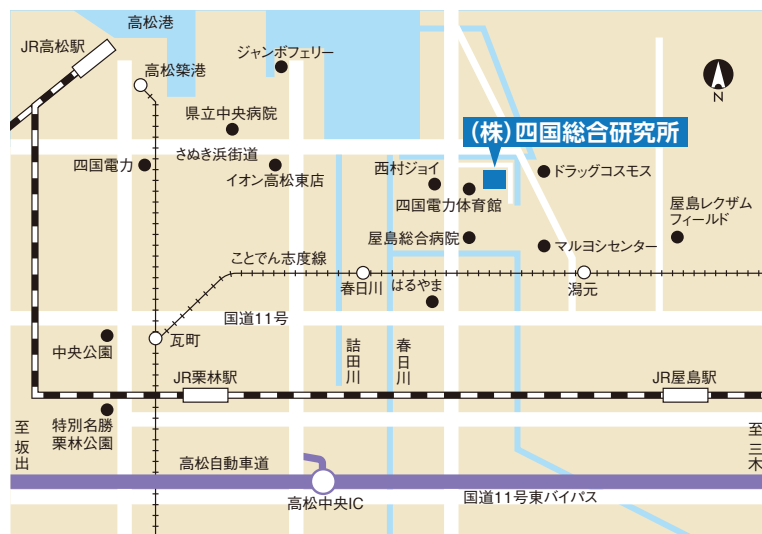

EXHIBITION OVERSEAS BUSINESS TRIP

展示会・海外出張

国内および海外での展示会・見本市などにも積極的に出展し、電力・エネルギー、社会インフラのレジリエンス(強靱性)に繋がる最新の技術や開発製品について、積極的なPRを行っています。

CONTACT

問い合わせ先

- JR四国「高松駅」下車、タクシーで約15分。
- 高松空港よりタクシーで約40分。
- 高松自動車道高松西ICより車で約30分。
- 高松自動車道高松中央ICより車で約20分。
- ことடன்「渦元駅」より徒歩約15分。

地図詳細

四国電力体育館の入り口から入り、約300m直進ください。

住所 〒761-0192 香川県高松市屋島西町2109番地8

電話番号 (087) 843-8111 <代表>

FAX番号 (087) 887-0005

HP <https://www.sskken.co.jp/>