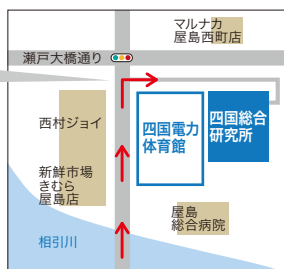

住所 〒761-0192 香川県高松市屋島西町2109番地8

電話番号 (087) 843-8111 <代表>

FAX番号 (087) 887-0005

HP <https://www.sskken.co.jp/>